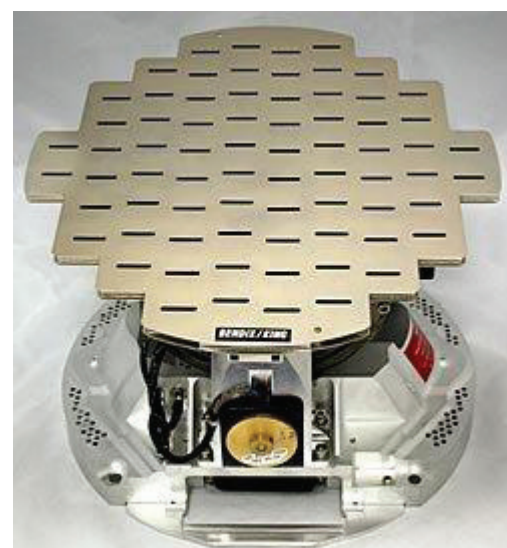

BENDIX/HONEYWELL

MODEL	PART NUMBER	DESCRIPTION
ART -2000	071-01519-0101	RADAR REC/ TRANS
ART-2100	071-01550-0101	RADAR REC/ TRANS
DM-441B	066-1107-00	DISTANCE MEASURING EQUIPMENT
ED-551A	066-03137-XXXX	EFIS INDICATOR
KAC-952	064-1017-XX	HF COUPLER
KAU-461	064-0147-02	AHRU
KCU-951	064-1016-XX	HF CONTROL
KEA-346	066-3062-XX	ENCODING ALTIMETER
KFS-594	071-1274-XX	HF CONTROL
KLN-90B	066-04031-XXXX	GPX
KMH-820	066-01175-XXXX	MULTI HAZAR AWARENESS
KN-63	066-1073-01	DISTANCE MEASURING EQUIPMENT
KNR-634A	066-1078-XX	NAV RECIEVER
KRA-405	066-1048-XX	RADAR ALTIMETER
KRA-405B	066-01153-XXXX	RADAR ALTIMETER
KT-70	066-01141-1101	TRANSPONDER
KTR-908	064-1023-XX	COMM TRANSCIEVER
KTR-953	064-1015-XX	HF RC/ TRAS
KVG-350	060-0026-00	VERTICAL GYRO
RS-841A	071-01318-00XX	RADAR SENSOR
RT-300	7001840-9XX	RADAR ALTIMETER
SM-300	7002260-XX	SERVO
TPU-66A	066-01145-0101	TCAS PROCESSOR
TPU-67A	066-01146-12XX	TCAS PROCESSOR
WU-650	7008470-722	RADAR REC/ TRANS
WU-660	7021450-601	RADAR REC/ TRANS
WU-880	7021450-801	RADAR REC/ TRANS